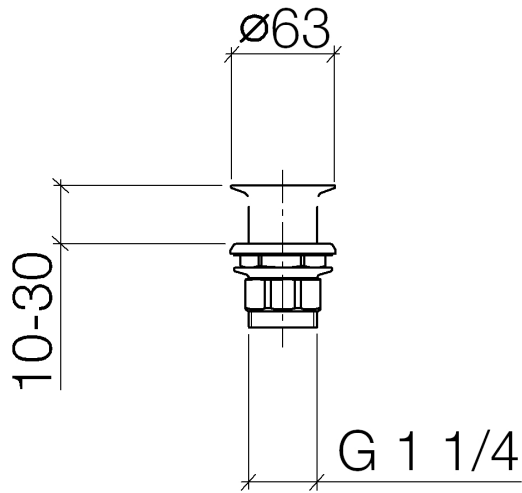

10 110 970

S'adapte aux gammes suivantes : IMO,
LULU, MADISON, MEM, TARA, CL.1, LISSÉ,
VAIA, META, CYO

	Platine brossé	10 110 970-06
	Chrome	10 110 970-00
	Platine	10 110 970-08
	Laiton (Or 23cts)	10 110 970-09
	Dark Chrome	10 110 970-19
	Or clair	10 110 970-26
	Or clair brossé	10 110 970-27
	Laiton brossé (Or 23cts)	10 110 970-28
	Noir mat	10 110 970-33
	Bronze brossé	10 110 970-42
	Champagne brossé (Or 22cts)	10 110 970-46
	Champagne (Or 22cts)	10 110 970-47
	Chrome brossé	10 110 970-93
	Dark Platinum brossé	10 110 970-99

Bonde à grille pour lavabo , 1 1/4" 1 1/4" - Platine brossé

IMO

10 110 970

Uniquement pour lavabo sans trop-plein.

10 110 970

10 110 970

Les pièces pour les
autres finitions
peuvent être
trouvées ici : Chrome

Liste des pièces de rechange

N°	Article Numéro	Désignation	Fréquence de montage	Délai de livraison
1	09 11 01 025-06	tasse	1	10
2	09 14 05 039 90	joint	1	2
3	09 14 03 025 90	joint	1	2
4	09 23 10 017 90	écrou	1	2
5	09 23 10 020-06	écrou	1	10